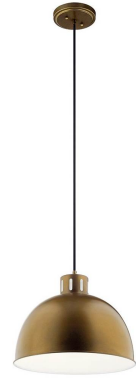

KICHLER LIGHTING : 52153NBR
Zailey Collection : Pendant 1Lt
Natural Brass Finish
H:12.50 x D:15.75